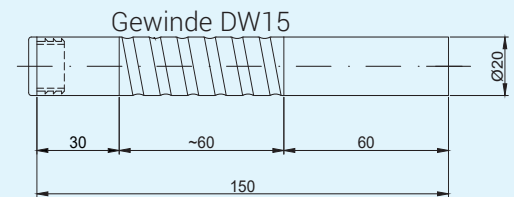

extra Vorteil:
ab 200 Stück
+ Lieferung gratis

Best.Nr.	Verpackung	zulässige Belastung	Aktionspreis pro Stück
30.2115	100 Stück im Versandkarton	10 kN	1,80 € exkl. Mwst

Alle Preise ab Werk Kapfenberg, exkl. Mwst. und gültig bis 01.06.2025
Frachtpauschale 70 € für Zustellung innerhalb Österreich unter 1500 €
Bestellwert über 1500 € frachtfrei. - Satz und Druckfehler vorbehalten

Adresssprung: HEROLD Business Data GmbH, Canettistraße 5, 1100 Wien