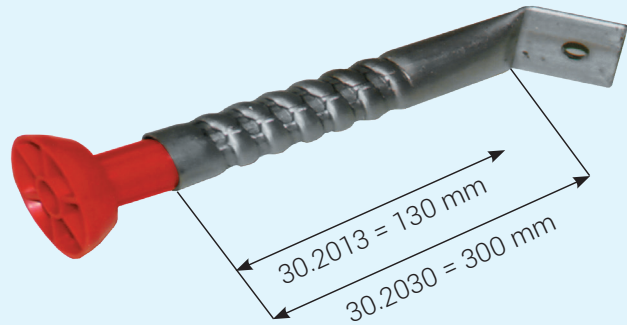

SCHALUNG UND VERANKERUNG

AKTION GÜLTIG BIS 01.06.2025

ANKERHÜLSE Aluminium

- Einfach den Kunststoffstopfen auf die Schalung nageln und Ankerhülse daraufstecken - fertig
- komplett aus ALU daher kein ROST !

extra Vorteil:
ab 200 Stück
+ Lieferung gratis

INNENECKE aus Stahl

- Für Schacht-, Decken-, Tür- und Wandaussparungen
- Leichter und schneller Aufbau
- Für Schalholz von 12-35 mm

Best.Nr.	Artikel	Spanner	Aktionspreis pro Einzelschiene
15.4402	Innenecke 20 cm	1	16,00 € exkl. Mwst
15.4404	Innenecke 40 cm	1	21,30 € exkl. Mwst
15.4408	Innenecke 80 cm	2	38,00 € exkl. Mwst
15.4412	Innenecke 120 cm	3	52,90 € exkl. Mwst

KLEBEANKER AUS STAHL

- Loch bohren und Anker mit Injektionsmörtel einkleben - einfach und sicher!

extra Vorteil:
ab 200 Stück
+ Lieferung gratis

Best.Nr.	Verpackung	zulässige Belastung	Aktionspreis pro Stück
30.2115	100 Stück im Versandkarton	10 kN	1,80 € exkl. Mwst